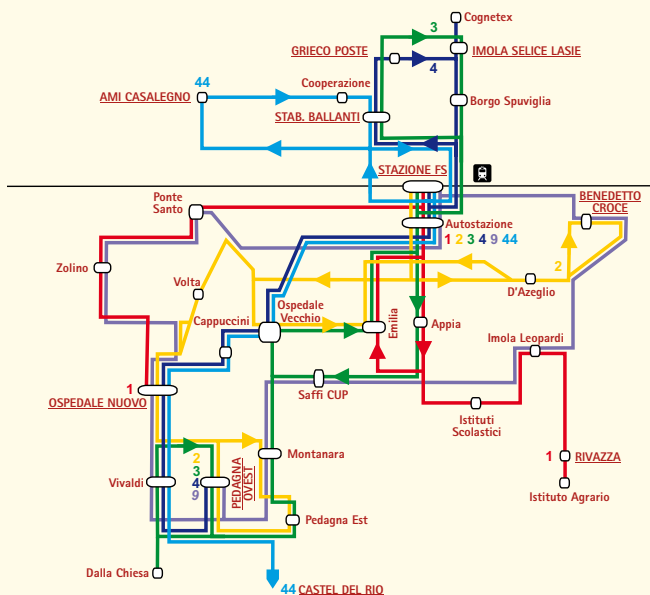

# Linee Urbane di Imola

- 1** Rossa: OSPEDALE NUOVO - Zolino - Marconi - STAZIONE FS - Appia/Mazzini (ritorno Bixio/Orsini) - Dante - Guicciardini (ritorno Leopardi) Pisacane - RIVAZZA  
*feriale; prolung. a Istituto Agrario*
- 2** Gialla: PEDAGNA OVEST - Ospedale Nuovo (ritorno D'Acquisto/Pedagna Est/Rossini) - Croce Coperta (ritorno Luzzi) - Marconi - Emilia (ritorno Cavour) - Stazione Fs - BENEDETTO CROCE  
*feriale diurno*
- 3** Verde: PEDAGNA OVEST - Rossini (ritorno Punta - Vivaldi) - D'Agostino - Emilia/Orsini (ritorno Appia/Saffi) - STAZIONE FS - (A) 1° Maggio (ritorno Selice) - SELICE LASIE  
*feriale diurno*
- 4** Blu: PEDAGNA OVEST - Vivaldi - Ospedale Nuovo - Villa Clelia - Carducci - Stazione FS - 1° Maggio (ritorno Selice) - GRIECO POSTE  
*feriale diurno; prolung. a Borgo Casale; vedi anche linea 44*
- 9** STAZIONE FS - Marconi - Zolino - Ospedale Nuovo - Vivaldi - Pedagna Ovest - D'Agostino - Dante - Zappi - Campanella - Benedetto Croce - STAZIONE FS  
*festivo*
- 44** AMI CASALEGNO - Lavoro (1° Maggio) - Stazione FS - Carducci - Villa Clelia - Ospedale Nuovo - Vivaldi - Punta - Ponticelli - Casalfiumanese - B.go Tossignano - Fontanelice - CASTEL DEL RIO  
*tratta urbana AMI-Ponticelli*
- 161** IMOLA AUTOSTAZIONE - ISTITUTO AGRARIO  
*scolastico*
- 162** IMOLA AUTOSTAZIONE - IMOLA S. BENEDETTO  
*scolastico*
- 163** IMOLA AUTOSTAZIONE - IMOLA ISTITUTI SCOLASTICI  
*scolastico*
- 164** IMOLA PEDAGNA OVEST - IMOLA ISTITUTI SCOLASTICI  
*scolastico*
- 165** IMOLA PASQUALA - IMOLA S. BENEDETTO/ IMOLA ISTITUTI SCOLASTICI  
*scolastico*