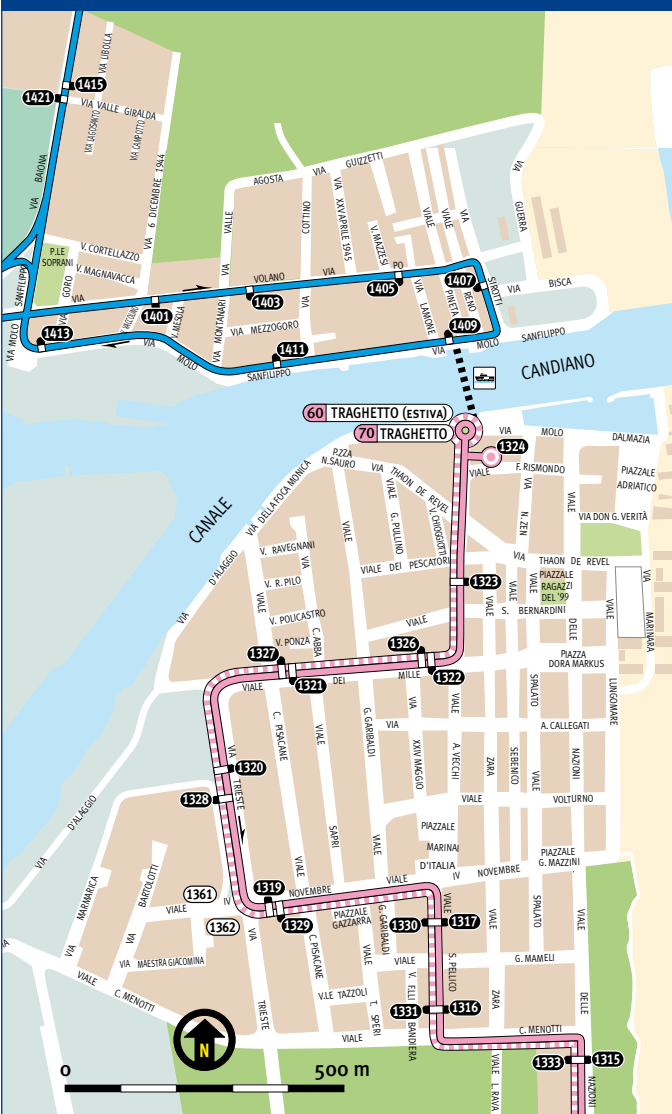

CASALBORSETTI ZONA TARIFFARIA 703

PORTO CORSINI ZONA TARIFFARIA 703 MARINA DI RAVENNA ZONA TARIFFARIA 704

PUNTA MARINA TERME ZONA TARIFFARIA 704

LIDO ADRIANO ZONA TARIFFARIA 704

LIDO DI DANTE ZONA TARIFFARIA 704

LEGENDA LITORALE

- Linea 40 (solo scolastica) - Linea 4D (solo estiva)
- Linea 60 (solo estiva)
- Linea 70
- Linea 80
- Linea 90
- Traghetto Marina di Ravenna - Porto Corsini
- Fermate e direzione di marcia
- 80 VIALE PUCCINI Capolinea e destinazione
- 1106 Numero identificativo di fermata urbana / suburbana
- 1108 Numero identificativo di fermata urbana / suburbana straordinaria

MARINA ROMEA ZONA TARIFFARIA 703

SERVIZIO STAGIONALE "NAVETTO MARE"