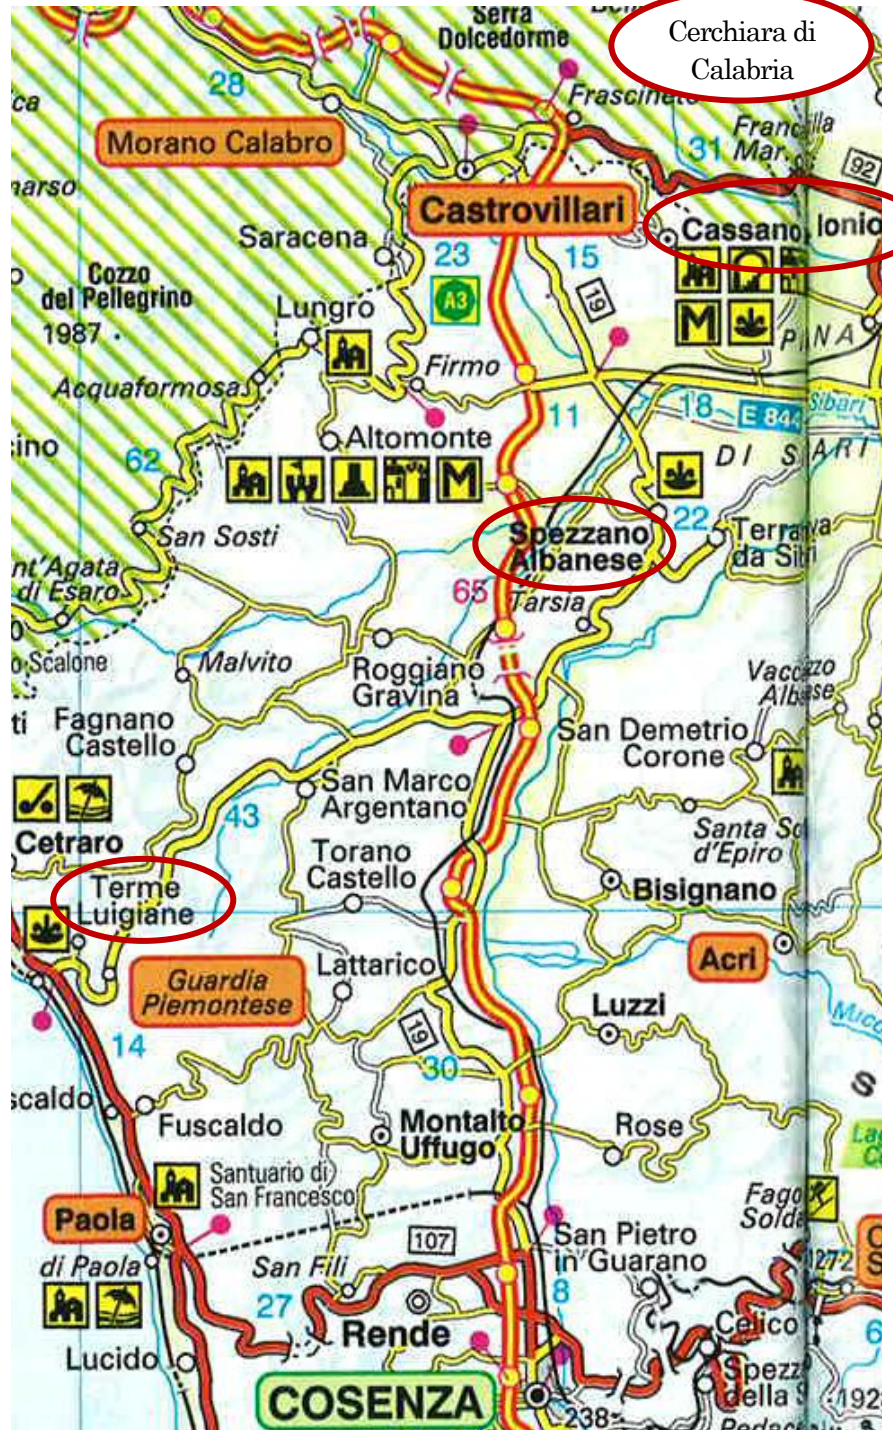

カラブリア州内及び州外の街と、Autolinee Federico 社バスにて接続有 (www.autolineefederico.it 伊語)。

泉質・効能：婦人科、気管支系など。

期間：6月から11月末まで

問合せ： **Consorzio Termale Antonimina Locri**

Antiche Acque Sante Locresi, Piazza delle Terme, 89040 Antonimina (RC),

Tel/Fax : +39 0964312040

2) ガラートロ (Galatro)

温泉自体は、8世紀頃からこの周辺にあったサンタ・エリア修道院により利用されてきたため、ガラートロ・サンタ・エリアとも呼ばれる。

交通：最寄りの国鉄駅はロザルモ (Rosarno)。

泉質・効能：硫黄系。リュウマチ、関節炎、関節痛、皮膚病など。

期間：5月から12月まで

問合せ：ガラートロ市

E-mail : info@comune.galatro.rc.it

5) ルイジアーネ

(TERME LUIGIANE)

属する町はアクアッペーザ。

交通：最寄り駅はグアルディアカピエモ
ンテーゼ。そこから州内バス有。

泉質・効能：硫黄系など。リュウマチ、気管支炎など。

期間：通年

問合せ： Terme Luigiane S.A.TE.CA. S.p.A. www.termeluigiane.it/

E-mail: sateca@termeluigiane.it

6) チェルキアーラ・ディ・カラブリア (Cerchiara di Calabria)

天然洞窟に湧く温泉を利用したプール。イメージページ (市サイトより) :

www.comune.cerchiara.cs.it/citta/pagina.asp?ID=13&CAT=Davisitare&IDMacro=2&ID_Sot=24&SOT=Grotta delle ninfe

交通： 最寄りの国鉄駅はシバリ (Sibari)。