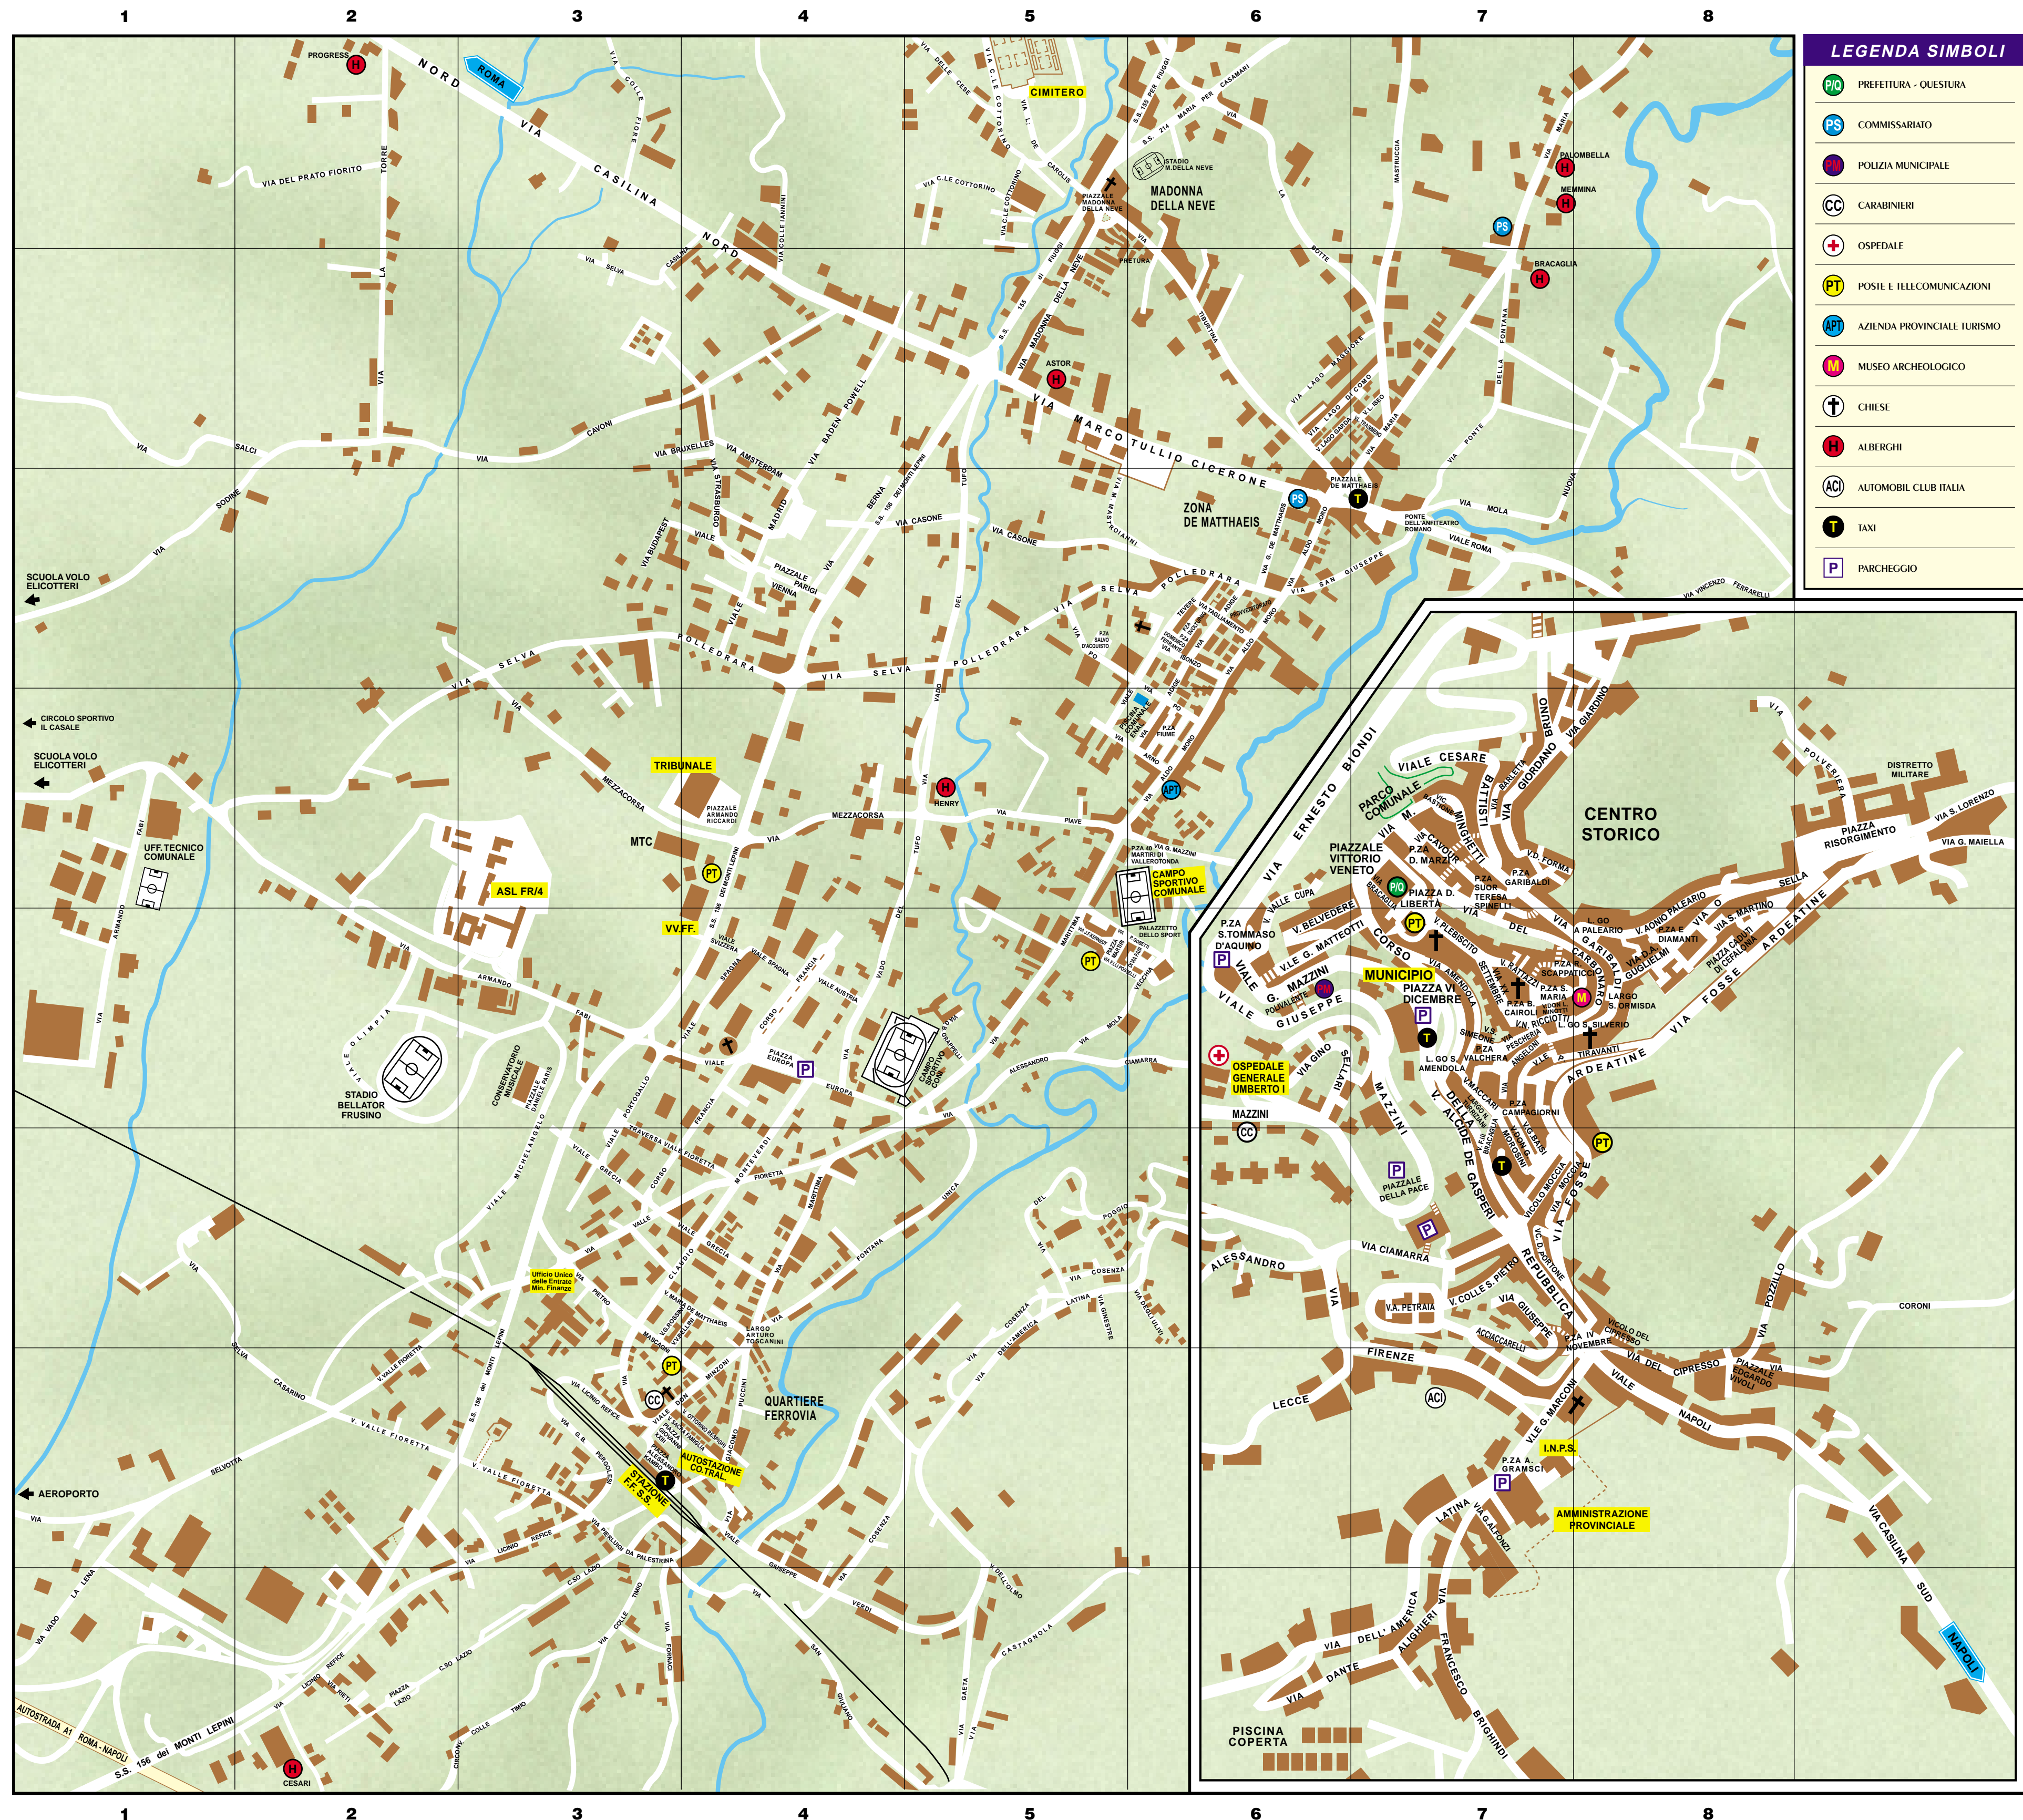

PIANTA DELLA CITTÀ

CITY MAP
STADTPLAN
PLAN DE VILLE

FROSINONE

CENTRO STORICO E
ITINERARI TURISTICI

ELENCO DELLE VIE

LEGENDA SIMBOLI

- PREFETTURA - QUESTURA
- COMMISSARIATO
- POLIZIA MUNICIPALE
- CARABINIERI
- OSPEDALE
- POSTE E TELECOMUNICAZIONI
- AZIENDA PROVINCIALE TURISMO
- MUSEO ARCHEOLOGICO
- CHIESE
- ALBERGHI
- AUTOMOBIL CLUB ITALIA
- TAXI
- PARCHEGGIO