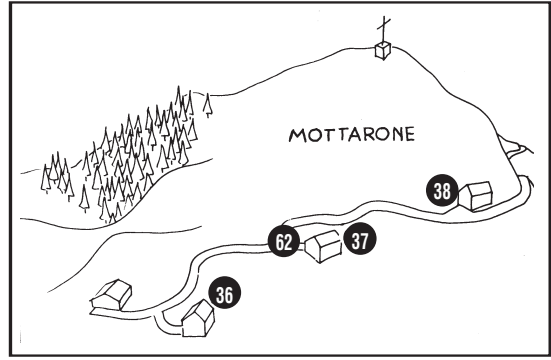

☎ (+39) 0323 1975910

73 CASE E APPARTAMENTI PER VACANZE STRESA RESIDENCE

Cell. (+39) 349 5325476 - Fax (+39) 0323 30867

AUTOSTRADA
A26

GOLF CLUB
DES ILES BORROMÉES

GOLF CLUB
ALPINO

GIGNESE

ALPINO - MOTTARONE
GIARDINO ALPINIA

VEZZO

PANORAMICA

MAGOGNINO

BRISINO

VEDASCO

PASSERA

BINDA

COLLE
ROSMINI

VILLA
PALLAVICINO

STATALE DEL SEMPIONE N° 33

LA SACCA

PIAZZA
MARCONI

CORSO
UMBERTO I°

STATALE DEL SEMPIONE

FUNIVIA
LIDO

CARCIANO

CAMPINO

LEVO
SOMERARO

STAZIONE FF.SS.

STRESA - LAGO MAGGIORE ITALIA