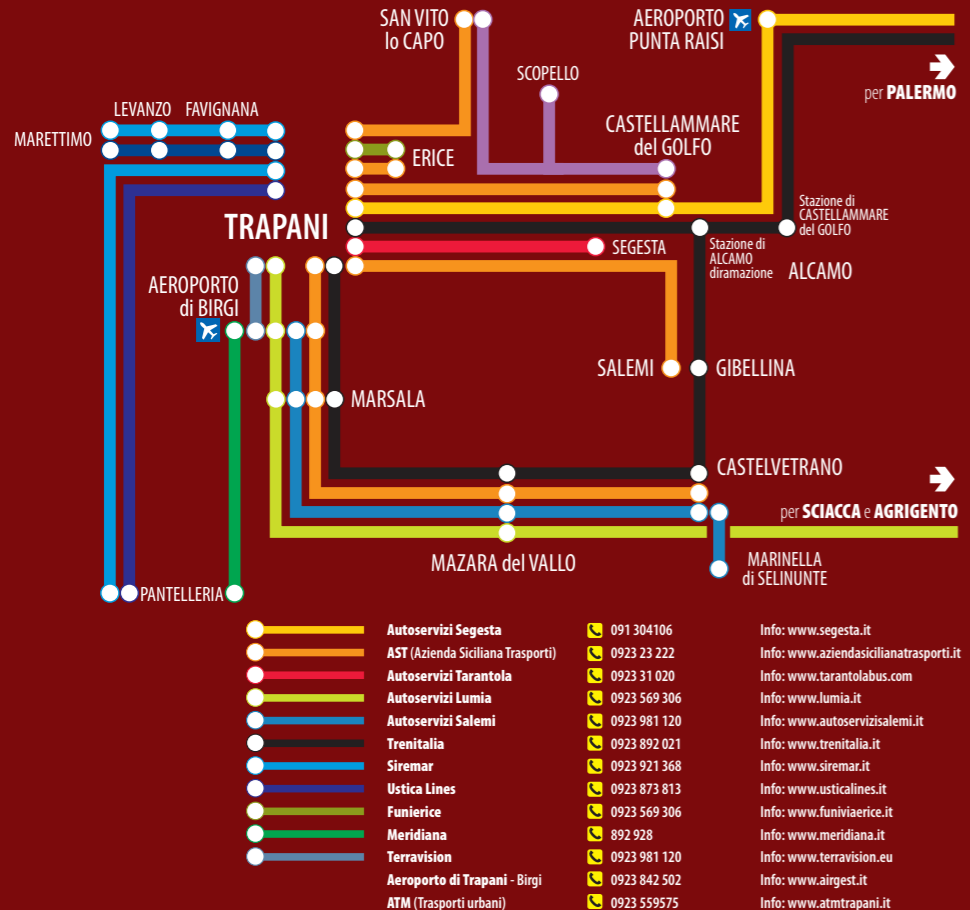

Trapani

centro storico old town

Portale di Informazione Turistica
Tourist Information Website
www.trapaniwelcome.it

INFORMAZIONI TURISTICHE . TOURIST INFORMATION

Chiese

Churches

- 1 Chiesa dell'Itria
- 2 Chiesa Sant'Alberto
- 3 Chiesa San Domenico
- 4 Chiesa San Nicolò
- 5 Chiesa S. Maria del Soccorso (Badia Nuova)
- 6 Chiesa Madonna del Carmine
- 7 Chiesa del Collegio dei Gesuiti
- 8 Cattedrale San Lorenzo
- 9 Chiesa San Liberale
- 10 Chiesa San Francesco d'Assisi
- 11 Chiesa del Purgatorio
- 12 Chiesa S. Agostino
- 13 Chiesa Santa Maria del Gesù
- 14 Chiesa San Pietro
- 15 Chiesa San Francesco di Paola
- 16 Santuario dell'Annunziata (fuori quadro)

Palazzi & Monumenti

Palaces and Monuments

- 1 Fontana del Tritone
- 2 Villa Comunale Regina Margherita
- 3 Palazzo della Prefettura
- 4 Palazzo delle Poste
- 5 Palazzo d'Ali
- 6 Palazzo Riccio di Morana
- 7 Palazzo Staiti
- 8 Palazzo Milo Pappalardo
- 9 Palazzo Barone Burgio di Xirinda
- 10 Piazza Mercato del Pesce
- 11 Palazzo Senatorio (o Cavarretta)
- 12 Palazzo Riccio di San Gioacchino
- 13 Palazzo Vescovile
- 14 Palazzo Ferro
- 15 Palazzo Ex Carcere
- 16 Lazzaretto

Mura & Fortificazioni

Walls and Fortifications

- 1 Castello di Terra
- 2 Mura di Tramontana
- 3 Porta Ossuna (o Botteghele)
- 4 Bastione Conca
- 5 Bastione Imperiale (o Sant'Anna)
- 6 Torre di Ligny
- 7 Castello della Colombaia
- 8 Bastione dell'Impossibile