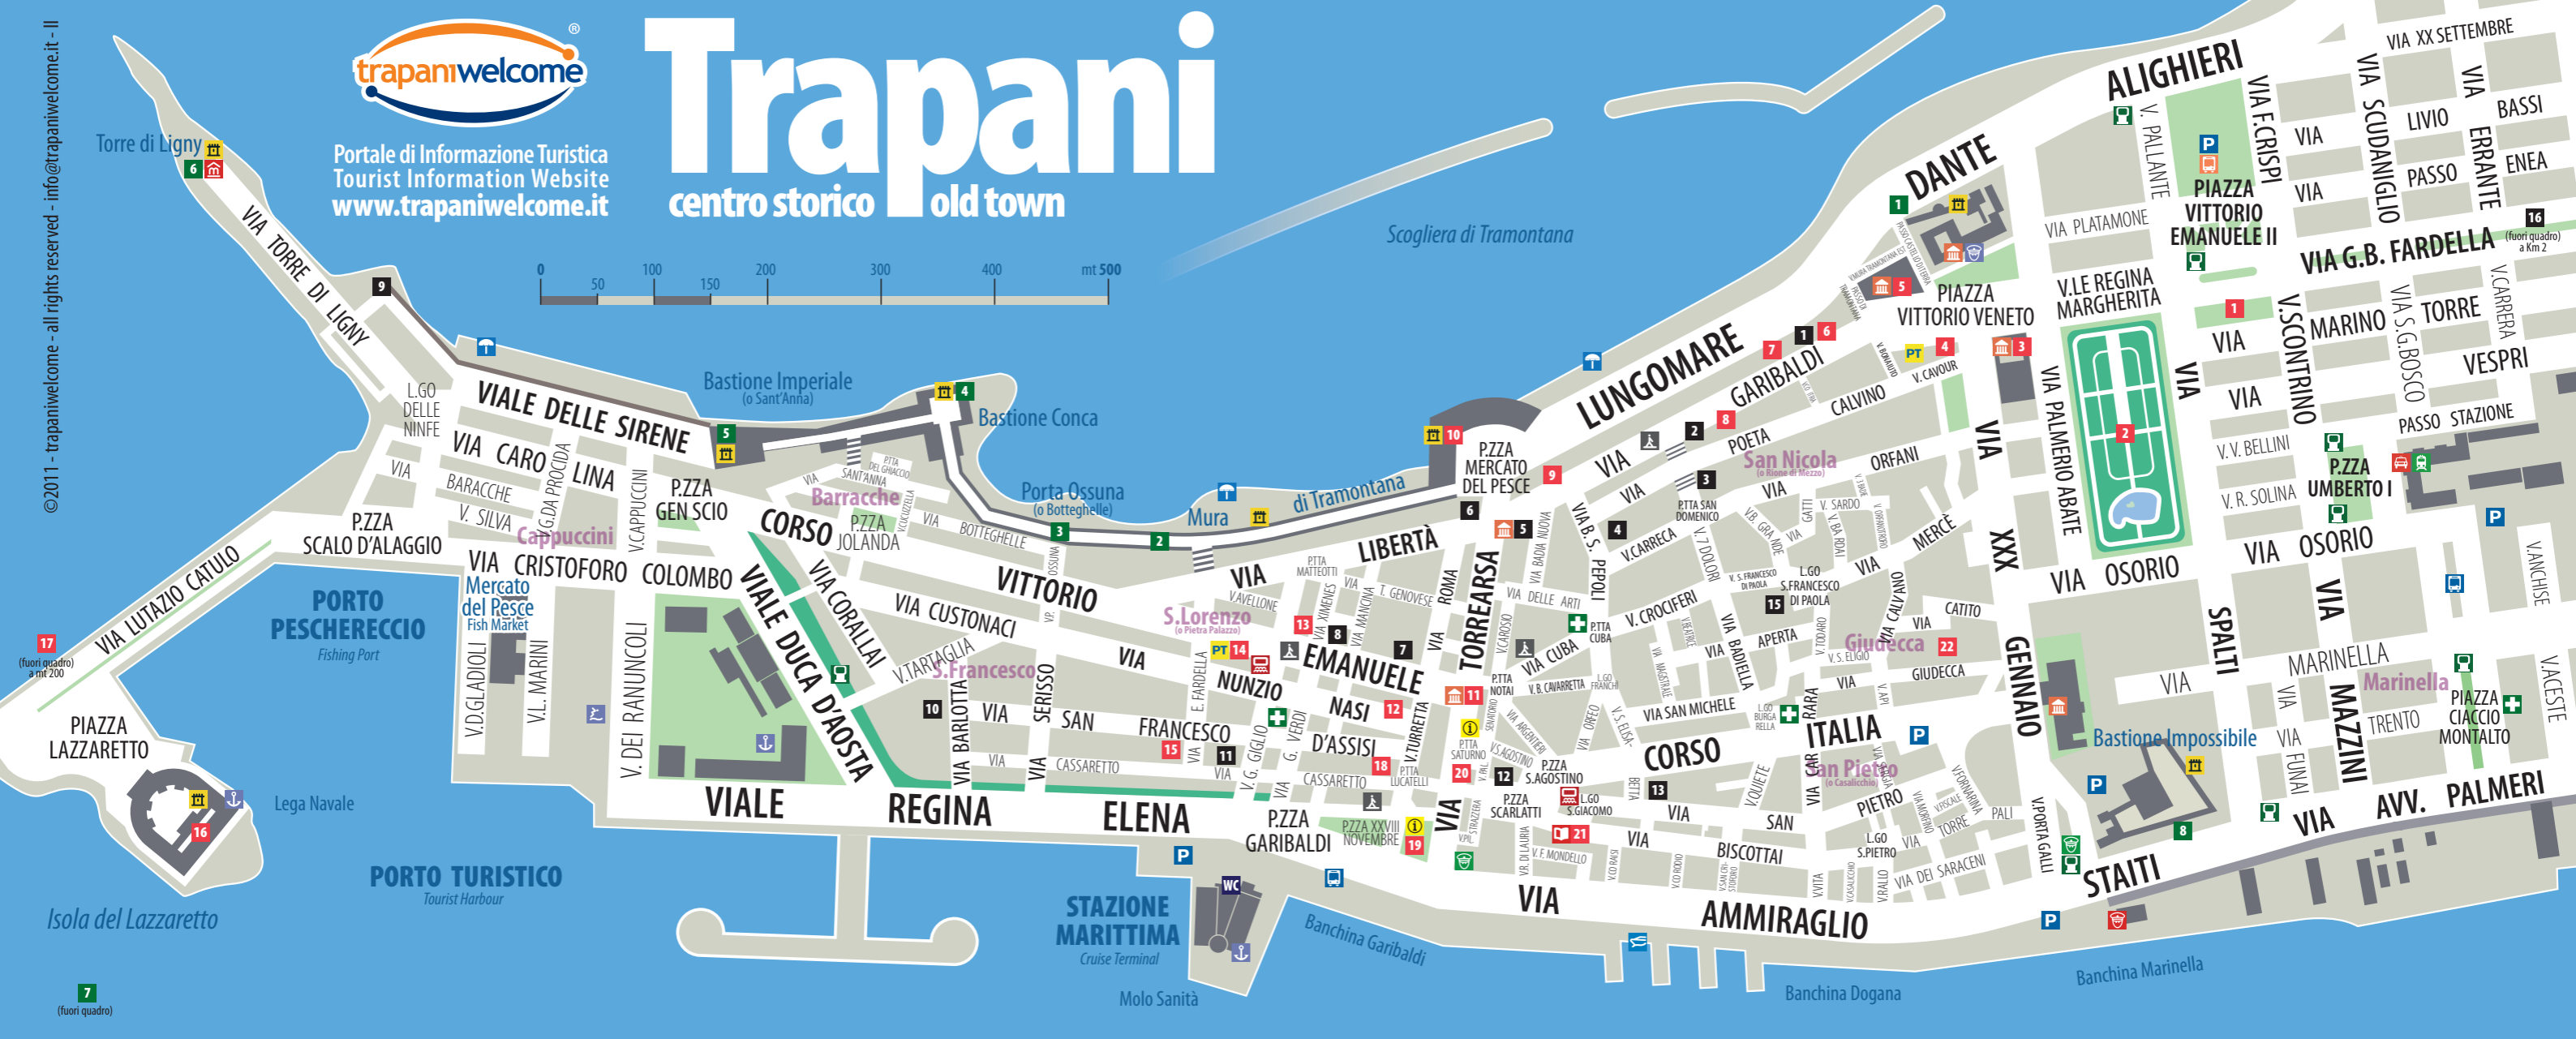

Trapani

centro storico old town

Portale di Informazione Turistica
Tourist Information Website
www.trapaniwelcome.it

INFORMAZIONI TURISTICHE . TOURIST INFORMATION

Chiese

Churches

- 1 Chiesa dell'Itria
- 2 Chiesa Sant'Alberto
- 3 Chiesa San Domenico
- 4 Chiesa San Nicolò
- 5 Chiesa S. Maria del Soccorso (Badia Nuova)
- 6 Chiesa Madonna del Carmine
- 7 Chiesa del Collegio dei Gesuiti
- 8 Cattedrale San Lorenzo
- 9 Chiesa San Liberale
- 10 Chiesa San Francesco d'Assisi
- 11 Chiesa del Purgatorio
- 12 Chiesa S. Agostino
- 13 Chiesa Santa Maria del Gesù
- 14 Chiesa San Pietro
- 15 Chiesa San Francesco di Paola
- 16 Santuario dell'Annunziata (fuori quadro)

Palazzi & Monumenti

Palaces and Monuments

- 1 Fontana del Tritone
- 2 Villa Comunale Regina Margherita
- 3 Palazzo della Prefettura
- 4 Palazzo delle Poste
- 5 Palazzo d'Ali
- 6 Palazzo Riccio di Morana
- 7 Palazzo Staiti
- 8 Palazzo Milo Pappalardo
- 9 Palazzo Barone Burgio di Xirinda
- 10 Piazza Mercato del Pesce
- 11 Palazzo Senatorio (o Cavarretta)
- 12 Palazzo Riccio di San Gioacchino
- 13 Palazzo Vescovile
- 14 Palazzo Ferro
- 15 Palazzo Ex Carcere
- 16 Lazzaretto

Mura & Fortificazioni

Walls and Fortifications

- 1 Castello di Terra
- 2 Mura di Tramontana
- 3 Porta Ossuna (o Botteghele)
- 4 Bastione Conca
- 5 Bastione Imperiale (o Sant'Anna)
- 6 Torre di Ligny
- 7 Castello della Colombaia
- 8 Bastione dell'Impossibile