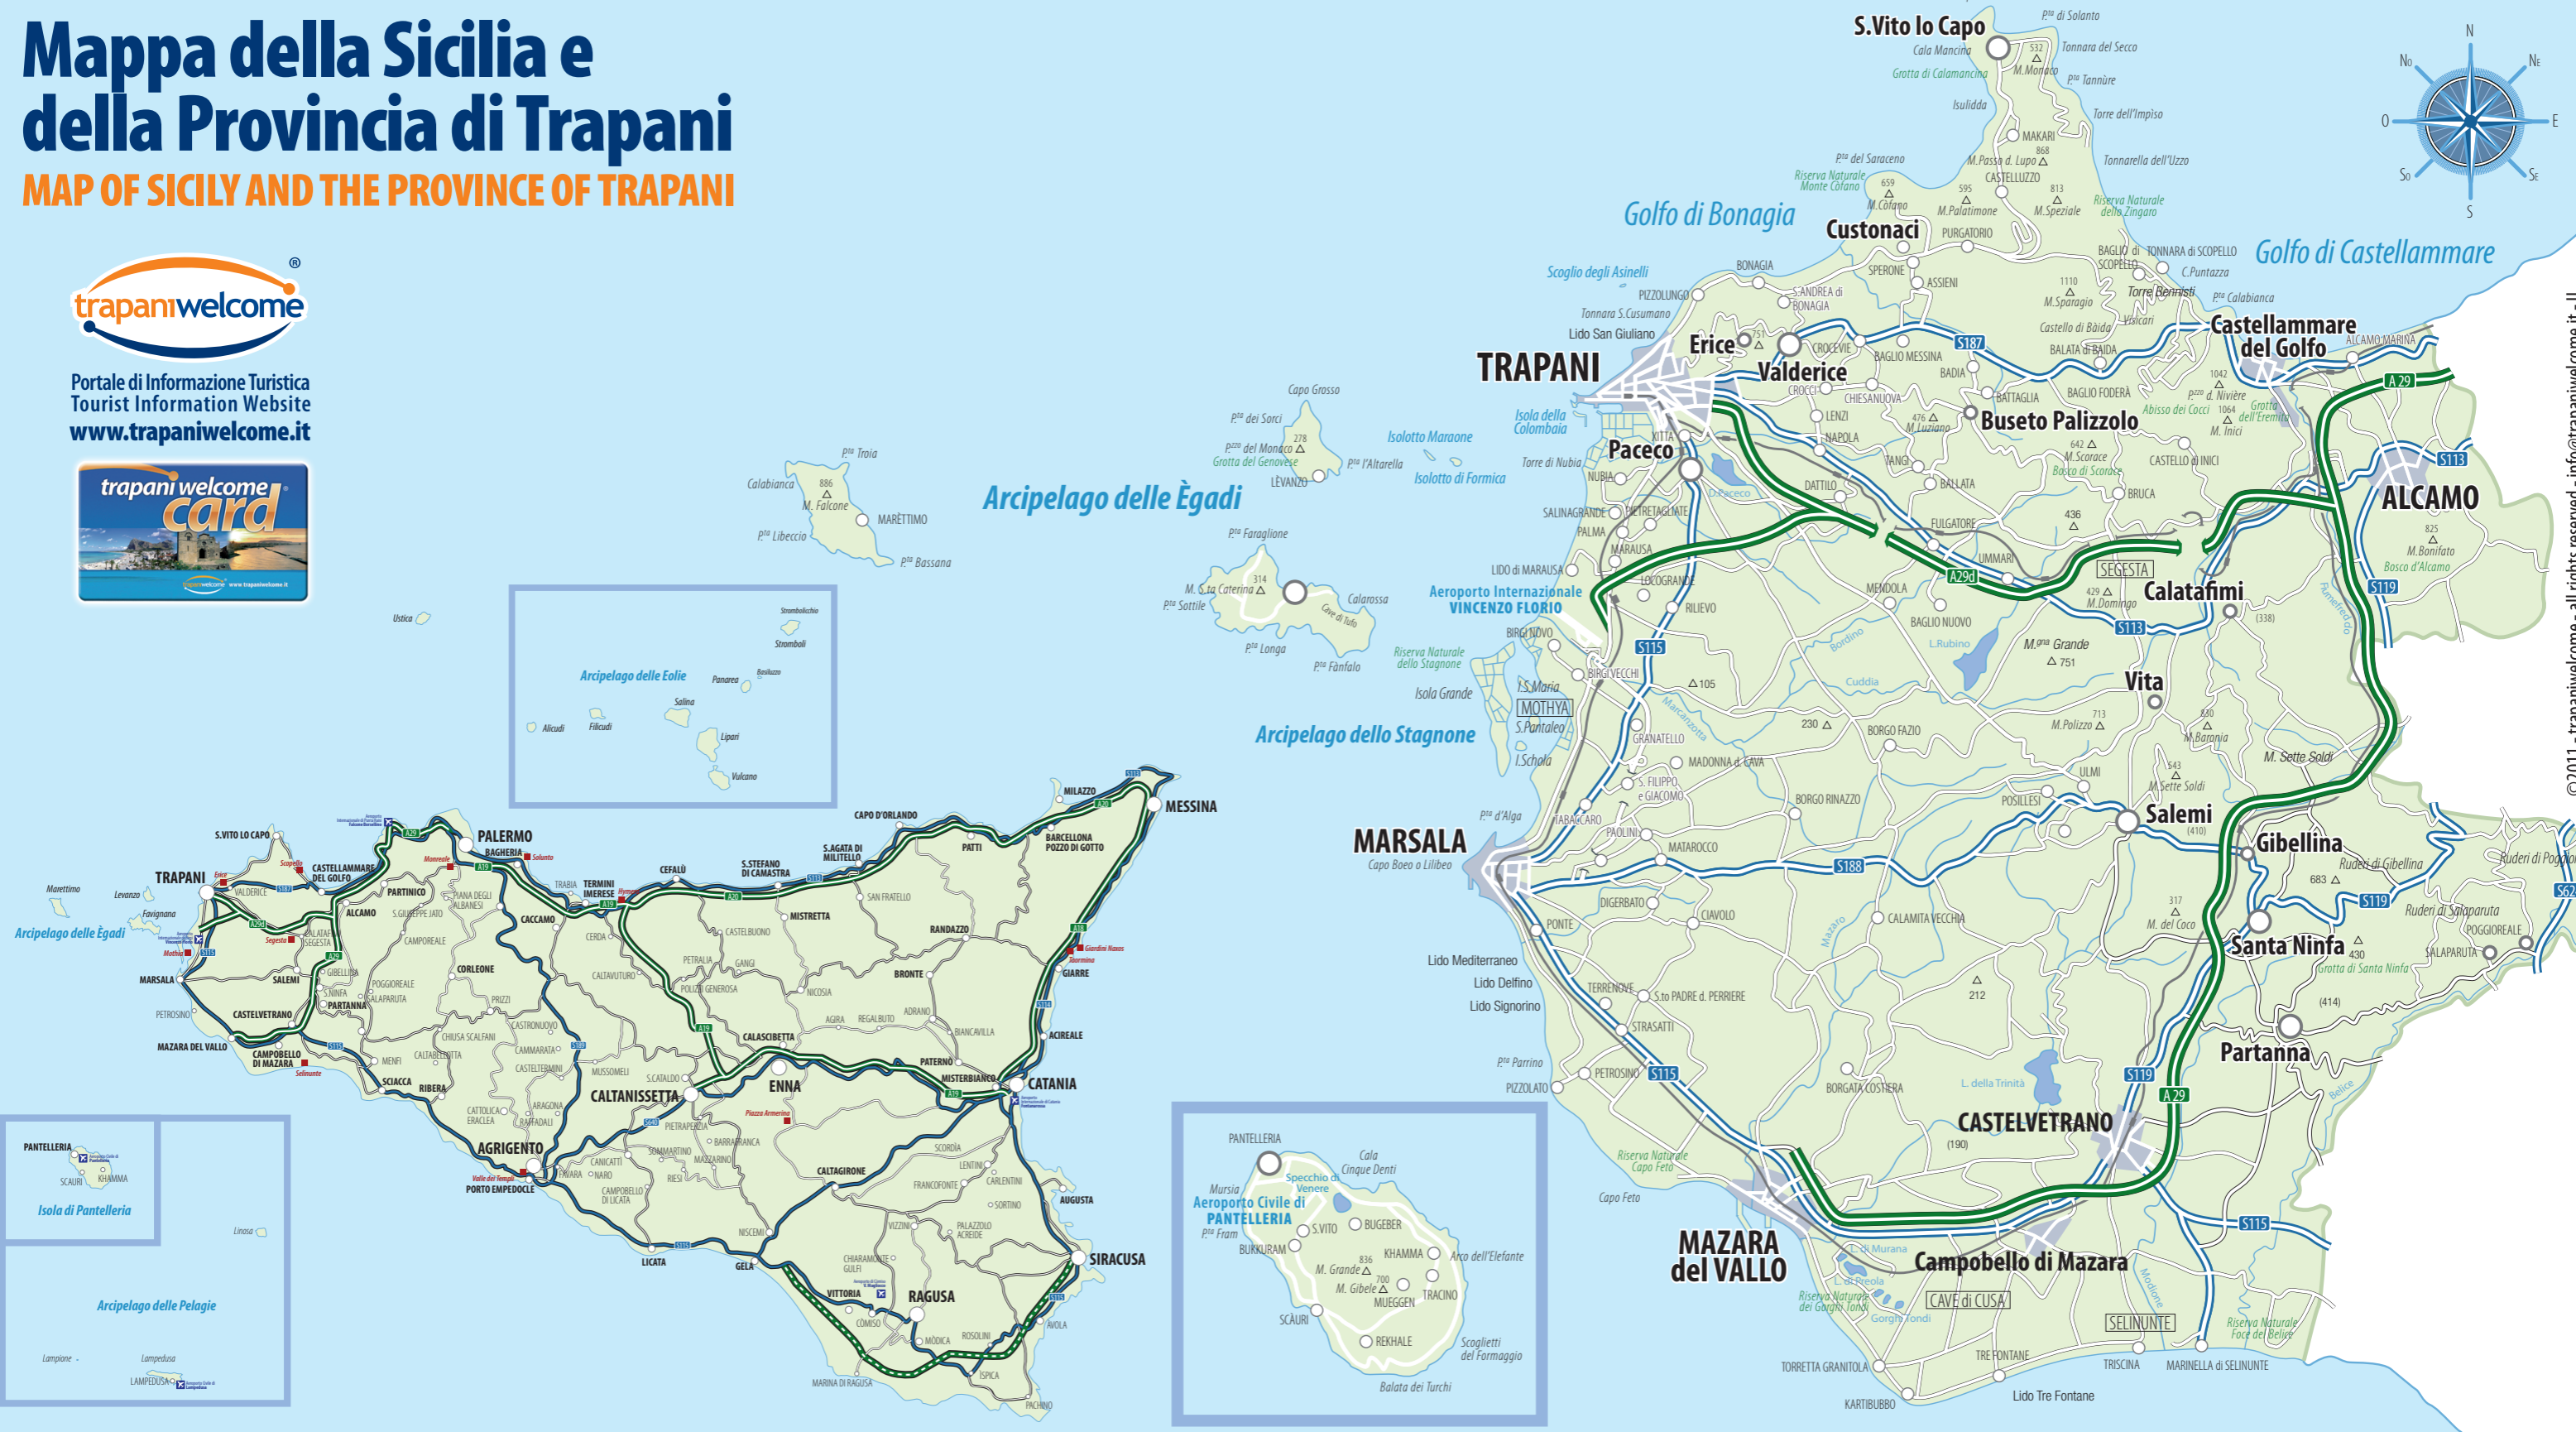

Mappa della Sicilia e della Provincia di Trapani

MAP OF SICILY AND THE PROVINCE OF TRAPANI

Portale di Informazione Turistica
Tourist Information Website
www.trapaniwelcome.it

©2011 - trapaniwelcome - all rights reserved - info@trapaniwelcome.it - it

Distanze da Trapani per:

Distances from Trapani to:

ERICE	Km 10
MARSALA	Km 30
MOTHIA	Km 20
MAZARA DEL VALLO	Km 50
CASTELVETRANO	Km 82
SELINUNTE	Km 99
SALEMI	Km 40
GIBELLINA	Km 68
SEGESTA	Km 41
ALCAMO	Km 55
CASTELLAMMARE del GOLFO	Km 35
SAN VITO lo CAPO	Km 35
AEROPORTO di BIRGI	Km 17
AEROPORTO di PUNTA RAISI	Km 85
CATANIA	Km 320
MESSINA	Km 325
AGRIGENTO	Km 170
SIRACUSA	Km 360